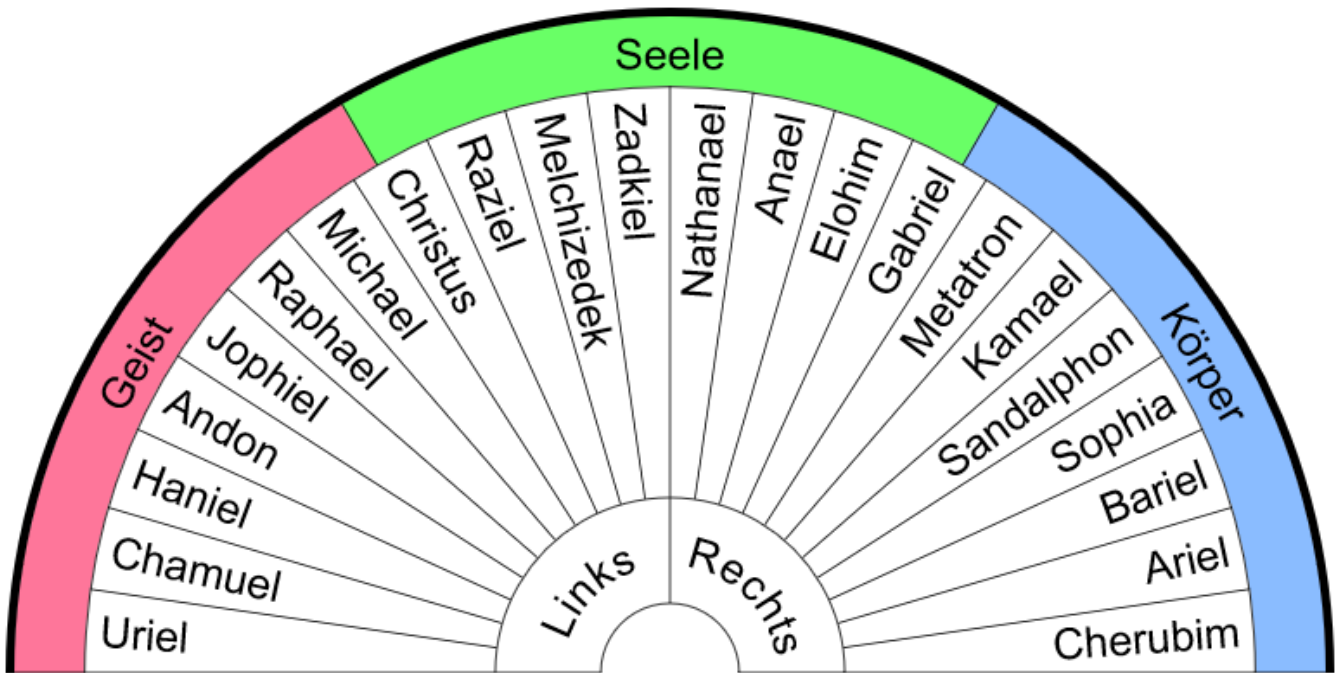

erstellt mit subtil.net

Wird eine weitere Engelsschwingung benötigt?